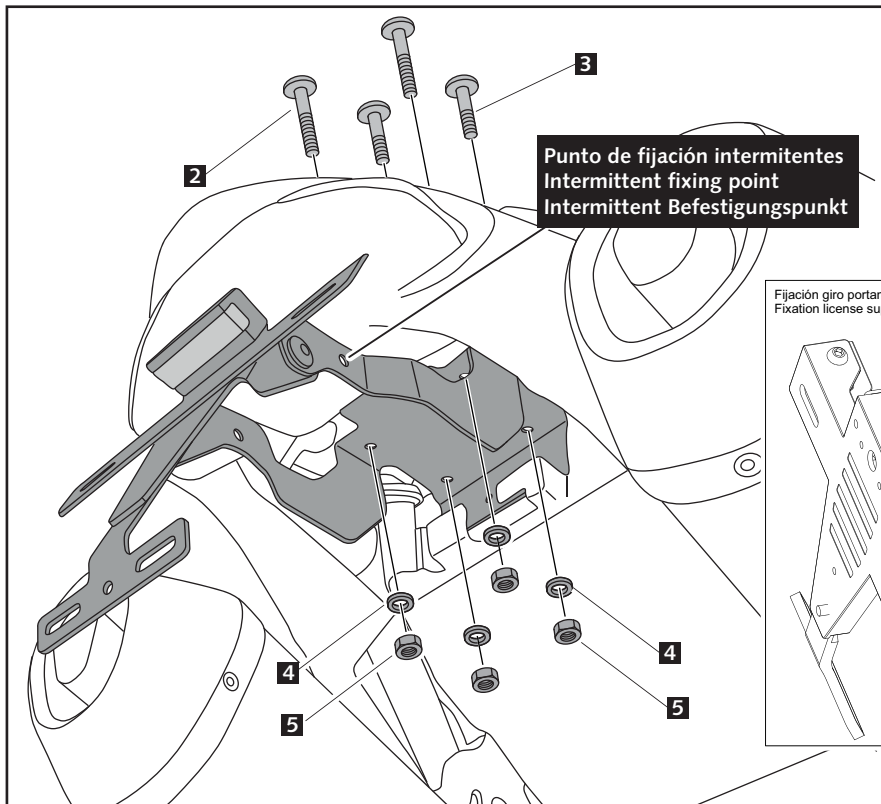

Ref.: 8730N

En las revisiones del vehículo es conveniente efectuar también el matenimiento del apriete de toda la tornillería del portamatriculas, especialmente los tornillos que fijan ésta al vehículo.

Gracias por su atención.

It would be convinient to re-tight the licence support screws, specially the ones that are fixed to the motorcycle, whenever you maintain the vehicle.

Thanks for your attention.

In der Untersuchung des Fahrzeugs, überprüfen Sie die Schraubenverbindungen der Kennzeichenhalter, besonders die Schrauben, die an dem Motorrad befestigt sind.

Danke für Ihre Aufmerksamkeit.

ID.	DESCRIPCIÓN	DESCRIPTION	BEZEICHNUNG	QTY.
1	Soporte portamatriculas	License support	Kennzeichenhalter	1
2	Tornillos M6x40 DIN1001	M6x40 screw DIN1001	Schraube M6x40 DIN1001	2
3	Tornillos M6x25 DIN1001	M6x25 screw DIN1001	Schraube M6x25 DIN1001	2
4	Arandelas M6 DIN9021	M6 washer DIN9021	M6 DIN9021 U-Scheibe	4
5	Tuercas M6 DIN6923	M6 nuts DIN6923	Muttern M6 DIN6923	4
6	Tapa interior	Inner lid	Innendeckel	1
7	Tornillos M5x10 DIN1001	M5x10 screw DIN1001	Schraube M5x10 DIN1001	2
8	Arandelas M5 DIN9021	M5 washer DIN9021	M5 DIN9021 U-Scheibe	2
9	Tuercas M5 DIN6923	M5 nuts DIN6923	Muttern M5 DIN6923	2
10	Bridas plástico	Plastic ziptides	Kunststoff-Flansch	5
11	Catadióptico	Reflector	Rückstrahler	1
12	Luz Portamatriculas	License Support Light	Kennzeichenhalter licht	1