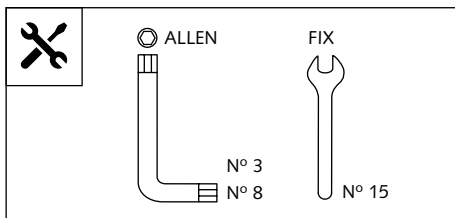

PARAMANOS PARA - HANDSGUARDS FOR - HANDPROTEKTOREN FÜR YAMAHA MT-07/MT-09/SP /MT-10/SP – YAMAHA XSR700/XTRIBUTE / XSR900

Compatible con manetas PUIG / Compatible with PUIG handles

Mod. TOURING
Ref.: 8548

Mod. SPORT
Ref.: 9161

ID.		DESCRIP.		QTY.
1		Paramanos derecho Touring Touring right handguard	8548J/CM3 9161C/JM3	1
		Paramanos derecho Sport Sport right handguard	8548J/CM3 9161C/JM3	1
2		Pieza anclaje manillar derecha Ø26 (se suministra montada) Right handlebar anchoring part Ø26 (supplied mounted with handguard)	8548J/CM3 9161C/JM3	1
3		Paramanos izquierdo Touring Touring left handguard	8548J/CM3 9161C/JM3	1
		Paramanos izquierdo Sport Sport left handguard	8548J/CM3 9161C/JM3	1
4		Pieza anclaje manillar izquierda Ø26 (se suministra montada) Left handlebar anchoring part Ø26 (supplied mounted with handguard)	8548J/CM3 9161C/JM3	1
5		SopORTE metálico derecho Right metal support	SOPOR-3P-9- 8548	1+1*
6		SopORTE metálico izquierdo Left metal support	SOPOR-3P-9- 8548	1

ID.		DESCRIP.	REF.	QTY.
7		SopORTE manillar interior Inner handlebar support	CASQUI-AL---717	2
8		SopORTE manillar exterior Outer handlebar support	CASQUI-AL---718	2
9		Arandela de nylon M5x0,5 M5x0,5 Nylon washer	ARNV00000000245	6
10		Tapón tornillo M5 ISO 7380 (subministrado montado en las piezas 1- 2-3-4) M5 ISO 7380 screw cap (supplied mounted on items 1-2-3-4)	TAPON-----85	6
11		Junta tórica Øint 25 x Øhilo 3mm Øinner 25 x Øthickness 3mmO-Ring	JUNTATORICA8548	4
12		Arandela de goma Ø4,5xØ11,5x2mm (subministrada montada en las piezas 1- 2-3-4) Ø4,5xØ11,5x2mm Rubber washer (supplied mounted on items 1-2-3-4)	ARAND-EPDM--722	6
13		Tornillo M5x11,5 ISO7380 (subministrado montado en las piezas 1- 2-3-4) M5 ISO7380 screw (supplied mounted on items 1-2-3-4)	TORNI-AI----520	6
14		Tuerca grafilada M5 (subministrada montada en piezas 1-2-3-4) M5 specila nut (supplied mounted on items 1-2-3-4)	TUERC-D6923-255	4
15		Kit adhesivos Stickers set	ADHESI-----234	1