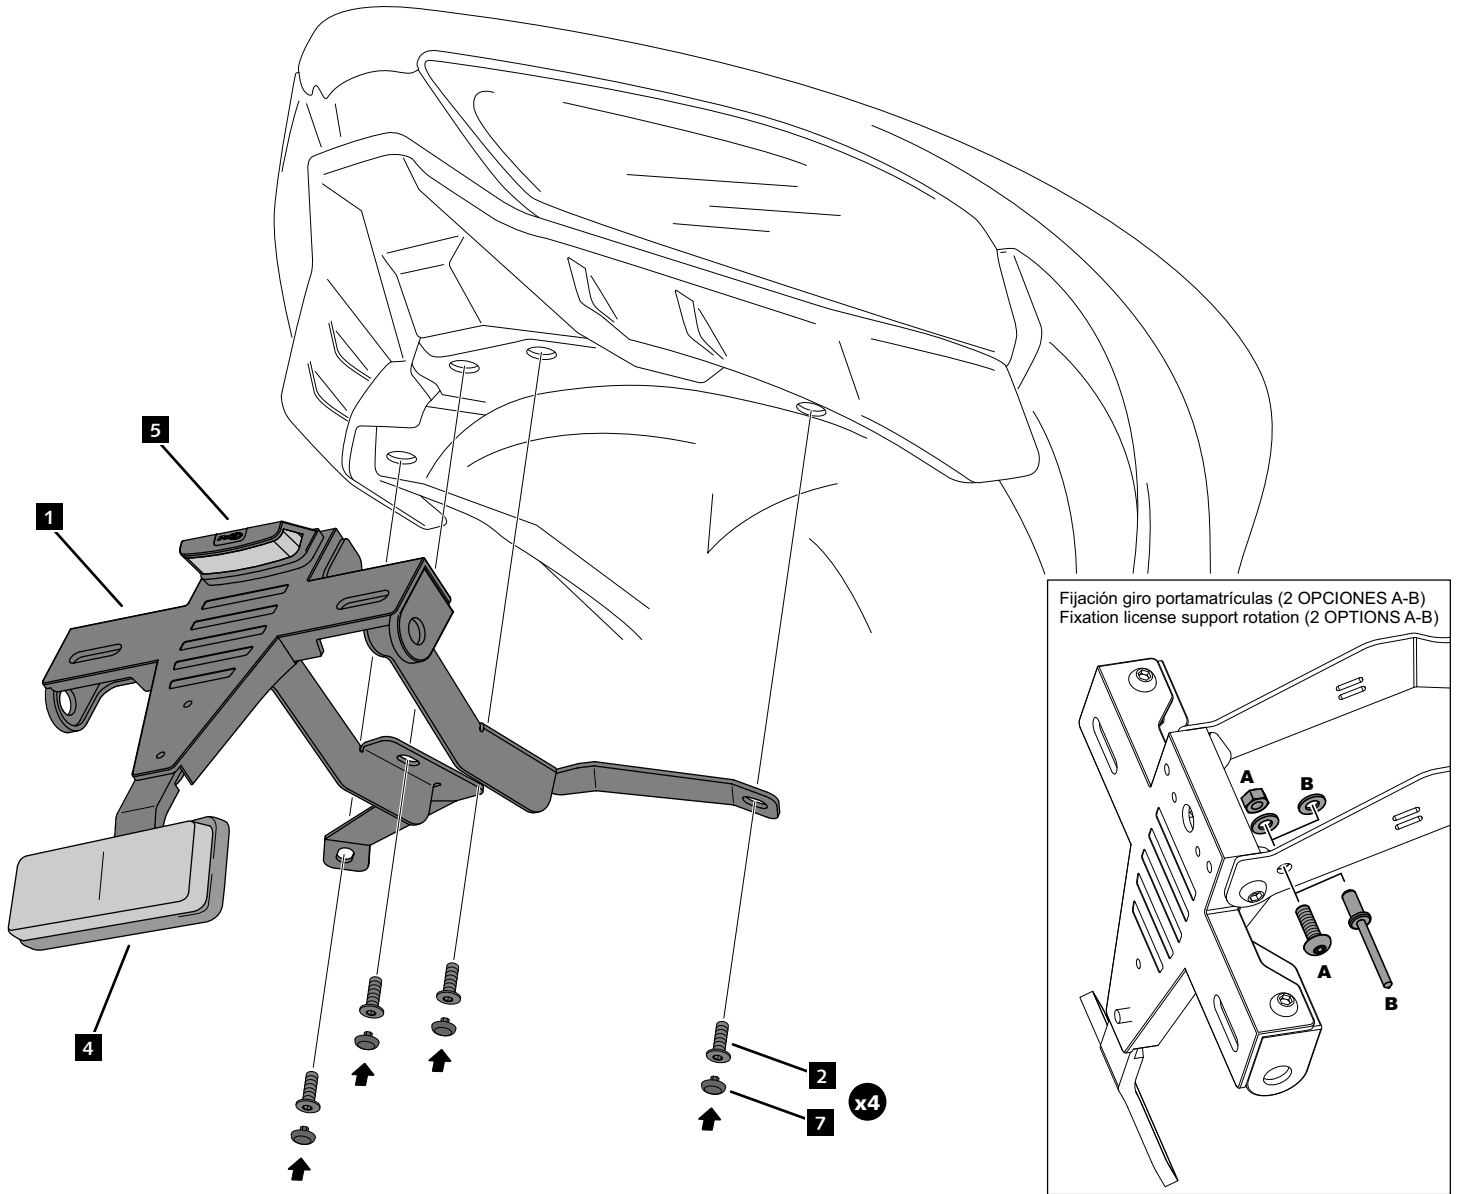

SUZUKI GSX 1300RR HAYABUSA '21-'22

REF 20879N

PORTAMATRÍCULA / LICENSE SUPPORT

1 Person

1 hour

INTERMEDIATE

Accesorio verificado en la configuración básica de la motocicleta. Para modelos con configuraciones extras de fábrica. No podemos asegurar su compatibilidad, salvo consulta previa. Declinamos cualquier eventual reclamación.
Accessory verified in the basic configuration of the motorcycle. For models with extra factory settings. We cannot assure its compatibility, except for prior consultation. We decline any eventual claim.

ID.	PIEZA / PART	DESCRIPCIÓN	ESCRPTION	QTY.	REF.:
1		Soporte portamatrículas	License support	1	CONJUNTO-20879N
2		Tornillo M6x15 DIN1001 (Negro)	M6x15 DIN1001 screw (Black)	4	TOZB00M60000107
3		Brida de plástico	Plastic bridle	5	BRIDAN100X2'5N
4		Luz portamatrículas	Back light	1	5577N
5		Catadrióptico	Reflector	1	4481R
6		Tapón cabota tornillo M6 DIN1001	M6 DIN1001 screw cap	8	TAPON-----85
7		Tapón cabota tornillo M5 DIN1001	M5 DIN1001 screw cap	1	TAPON-----86

SUZUKI GSX 1300RR HAYABUSA '21-'22

REF
20879N

INSTRUCCIONES DE MONTAJE - MOUNTING INSTRUCTIONS - MONTAGEANLEITUNG

**CONSULTAR EN NUESTRA PAGINA WEB LA DISPONIBILIDAD DEL VIDEO DE MONTAJE DE ESTA REFERENCIA.
CONSULT OUR WEBSITE THE VIDEO MOUNT AVAILABILITY OF THIS REFERENCE.**