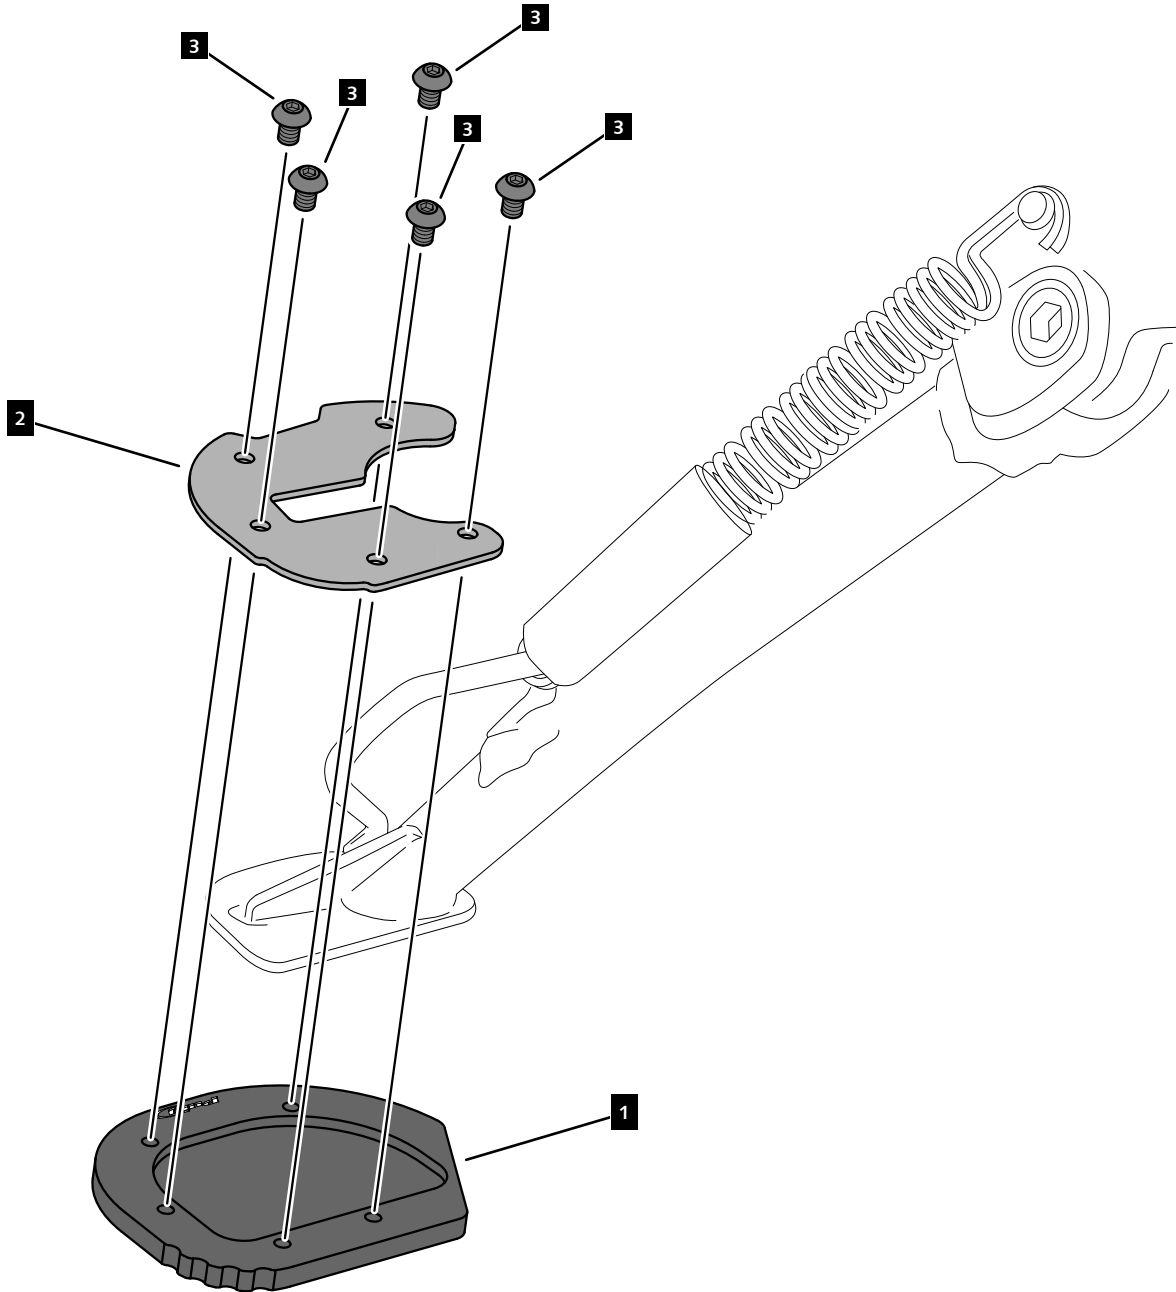

BMW F700GS LOW '12-'17

REF 20553N

EXTENSIÓN PATA DE CABRA / KICKSTAND EXTENSION

1 Person

5 min

EASY

ALLEN

Nº 3

ID.	PIEZA / PART	DESCRIPCIÓN	DESCRIPTION	QTY.
1		Base aluminio	Aluminum base	1
2		Chapa superior	Upper plate	1
3		Tornillo M5x8 DIN1001 INOX	M5x8 DIN1001 INOX screw	5

BMW F700GS LOW '12-'17

REF
20553N

INSTRUCCIONES DE MONTAJE - MOUNTING INSTRUCTIONS - MONTAGEANLEITUNG