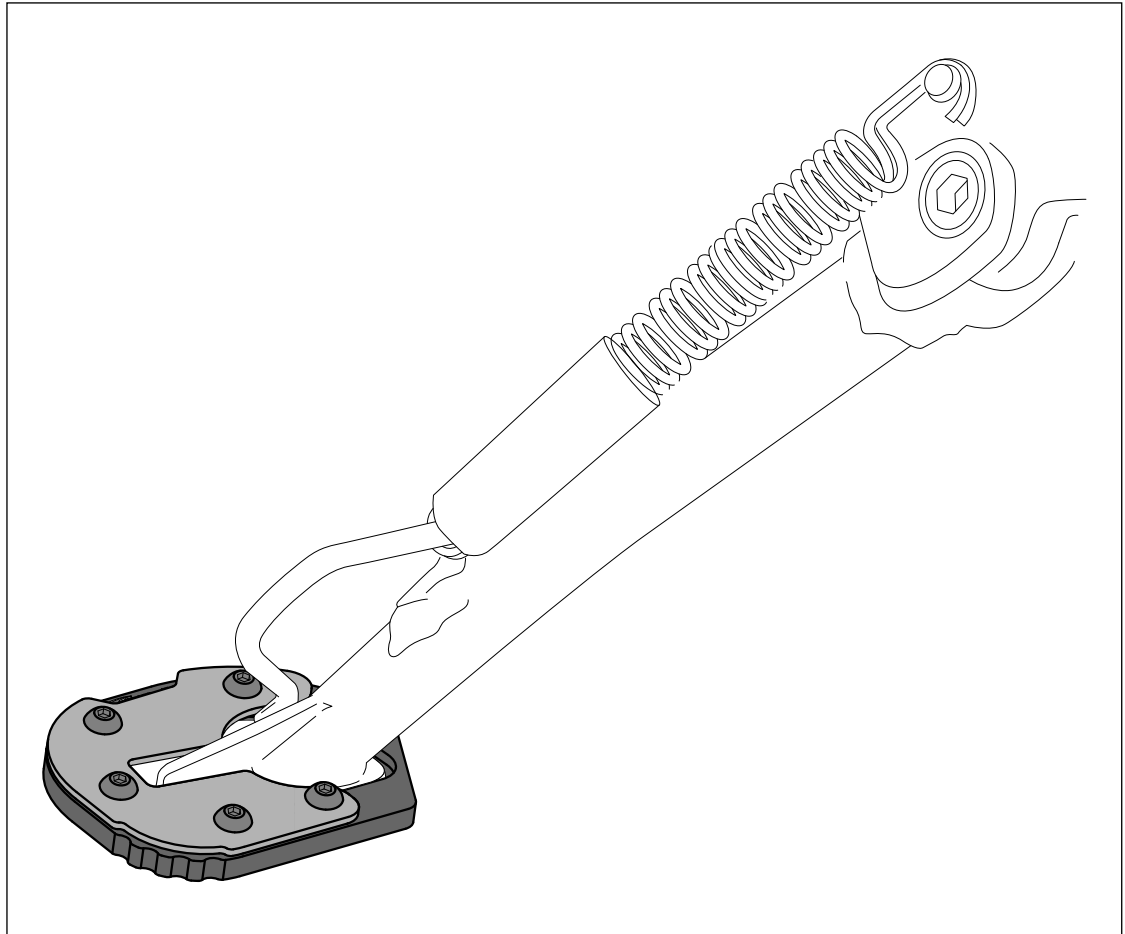

BMW F700GS LOW '12-'17

REF 20553N

EXTENSIÓN PATA DE CABRA / KICKSTAND EXTENSION

1 Person

5 min

EASY

ALLEN

Nº 3

ID.	PIEZA / PART	DESCRIPCIÓN	DESCRIPTION	QTY.
1		Base aluminio	Aluminum base	1
2		Chapa superior	Upper plate	1
3		Tornillo M5x8 DIN1001 INOX	M5x8 DIN1001 INOX screw	5

BMW F700GS LOW '12-'17

REF
20553N

INSTRUCCIONES DE MONTAJE - MOUNTING INSTRUCTIONS - MONTAGEANLEITUNG