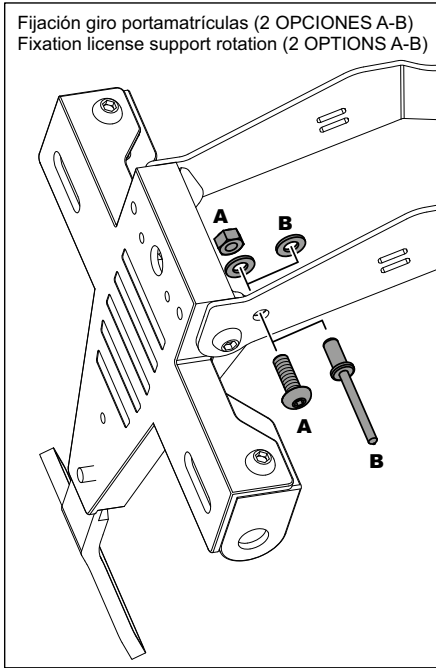

KTM 1290 SUPER DUKE R '20

REF 20449N

PORTAMATRÍCULA / LICENSE SUPPORT

1 Person

1 hour

INTERMEDIATE

Accesorio verificado en la configuración básica de la motocicleta. Para modelos con configuraciones extras de fábrica. No podemos asegurar su compatibilidad, salvo consulta previa. Declinamos cualquier eventual reclamación.
Accessory verified in the basic configuration of the motorcycle. For models with extra factory settings. We cannot assure its compatibility, except for prior consultation. We decline any eventual claim.

ID.	PIEZA / PART	DESCRIPCIÓN	ESCRPTION	QTY.	REF.:
1		Soporte portamatriculas	License support	1	CONJUNTO-20449N
2		Casquillo metálico 10mm	Metallic spacer 10mm	4	CASQUI-----576
3		Arandela M6 DIN9021 (Negra)	M6 DIN9021 washer (Black)	4	ARANDPD9021-037
4		Tuerca M6 DIN6923 c/negro	M6 DIN6923 nut (Black)	4	TUERCAEM6G-0213
5		Tornillo M6x25 ISO7380	M6x25 ISO7380 screw	4	TORNI-I7380-492
6		Silentblock goma	Rubber silentblock	1	SILENBGONE--064
7		Brida de plastico	Plastic bridle	5	BRIDAN100X2.5N
8		Luz portamatriculas	Back light	1	5577N
9		Catadrióptico	Reflector	1	4481R
10		Tapón cabota tornillo M6 DIN1001	M6 DIN1001 screw cap	4	TAPON-----86
11		Tapón cabota tornillo M5 DIN1001	M5 DIN1001 screw cap	1	TAPON-----85

KTM 1290 SUPER DUKE R '20

REF
20449N

INSTRUCCIONES DE MONTAJE - MOUNTING INSTRUCTIONS - MONTAGEANLEITUNG

Fijación giro portamatriculas (2 OPCIONES A-B)
Fixation license support rotation (2 OPTIONS A-B)

A Piezas originales
Original parts