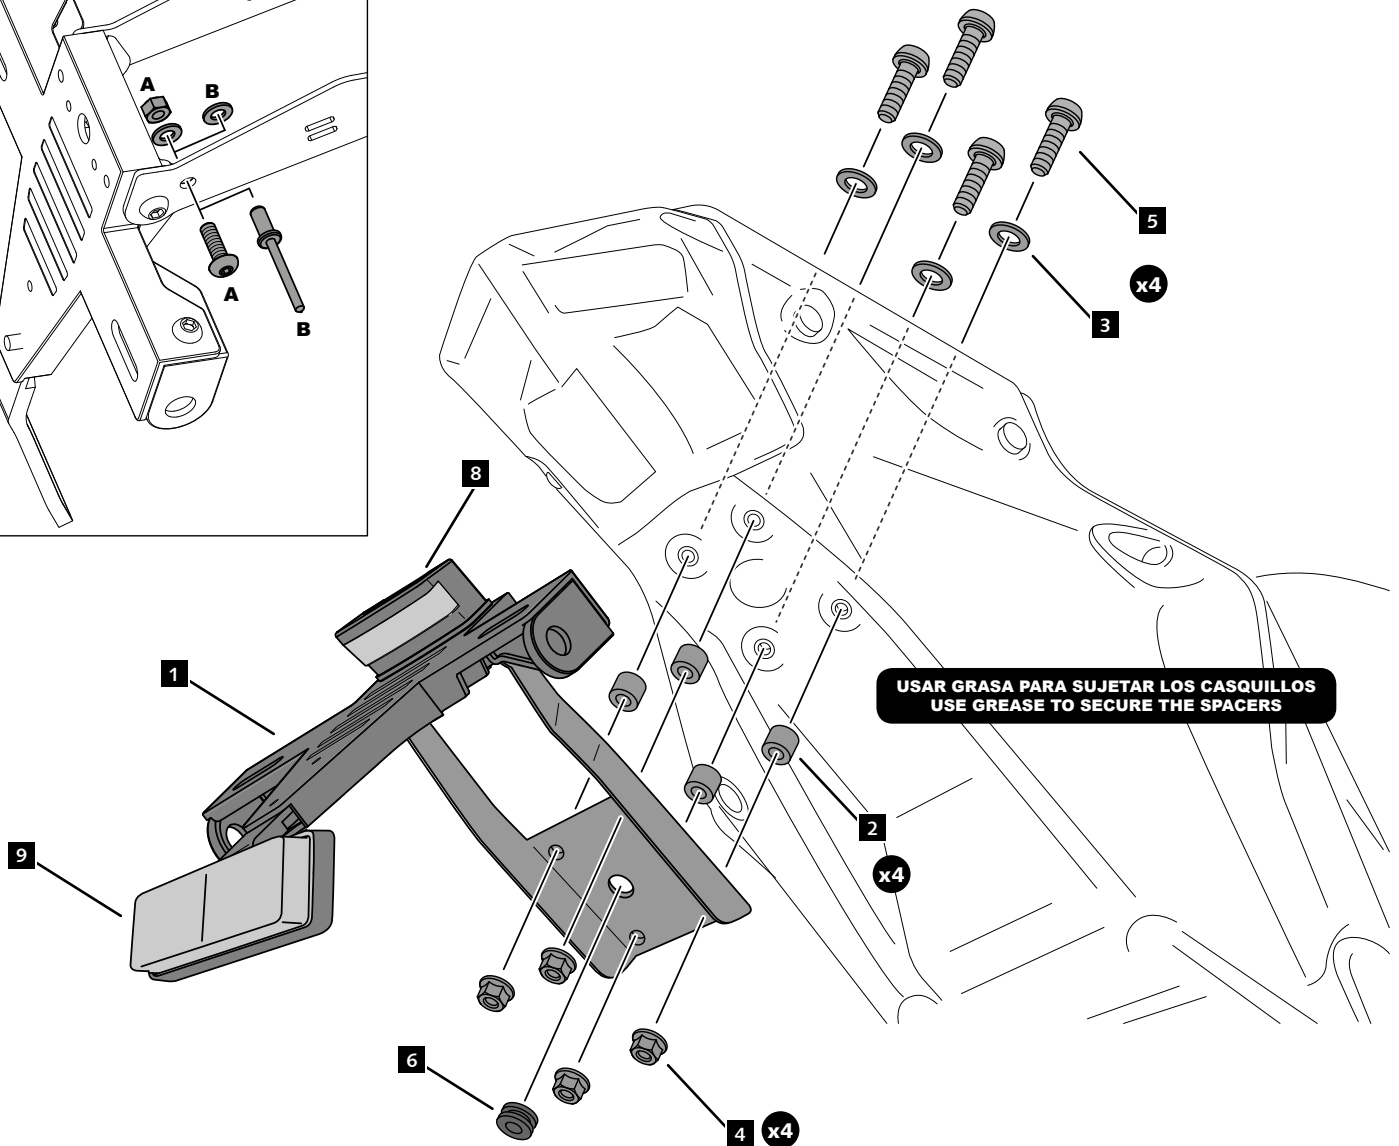

ID.	PIEZA / PART	DESCRIPCIÓN	ESCRPTION	QTY.	REF.:
1		Soporte portamatriculas	License support	1	CONJUNTO-20449N
2		Casquillo metálico 10mm	Metallic spacer 10mm	4	CASQUI-----576
3		Arandela M6 DIN9021 (Negra)	M6 DIN9021 washer (Black)	4	ARANDPD9021-037
4		Tuerca M6 DIN6923 c/negro	M6 DIN6923 nut (Black)	4	TUERCAEM6G-0213
5		Tornillo M6x25 ISO7380	M6x25 ISO7380 screw	4	TORNI-I7380-492
6		Silentblock goma	Rubber silentblock	1	SILENBGONE--064
7		Brida de plastico	Plastic bridle	5	BRIDAN100X2.5N
8		Luz portamatriculas	Back light	1	5577N
9		Catadrióptico	Reflector	1	4481R
10		Tapón cabota tornillo M6 DIN1001	M6 DIN1001 screw cap	4	TAPON-----86
11		Tapón cabota tornillo M5 DIN1001	M5 DIN1001 screw cap	1	TAPON-----85

KTM 1290 SUPER DUKE R '20

REF
20449N

INSTRUCCIONES DE MONTAJE - MOUNTING INSTRUCTIONS - MONTAGEANLEITUNG

Fijación giro portamatriculas (2 OPCIONES A-B)
Fixation license support rotation (2 OPTIONS A-B)

A Piezas originales
Original parts