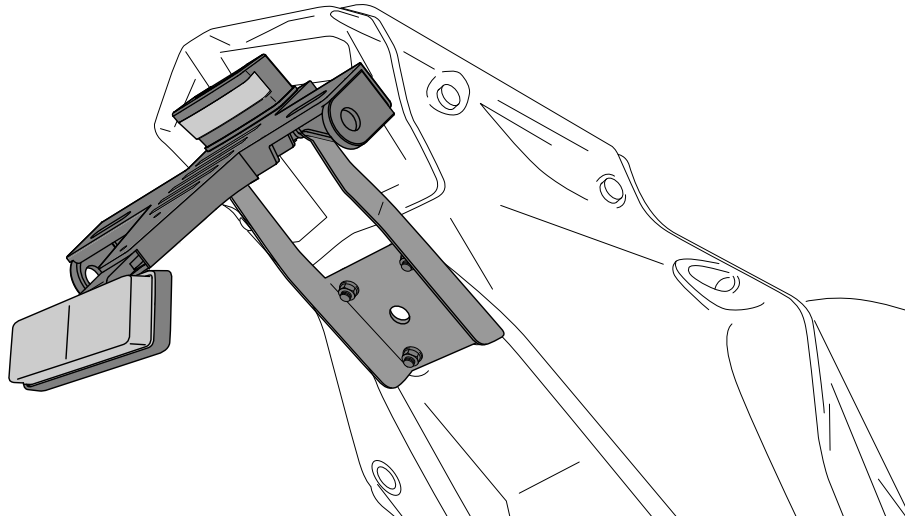

KTM 1290 SUPER DUKE R '20

REF 20449N

PORTAMATRÍCULA / LICENSE SUPPORT

1 Person

1 hour

INTERMEDIATE

Accesorio verificado en la configuración básica de la motocicleta. Para modelos con configuraciones extras de fábrica. No podemos asegurar su compatibilidad, salvo consulta previa. Declinamos cualquier eventual reclamación.
Accessory verified in the basic configuration of the motorcycle. For models with extra factory settings. We cannot assure its compatibility, except for prior consultation. We decline any eventual claim.

ID.	PIEZA / PART	DESCRIPCIÓN	ESCRPTION	QTY.	REF.:
1		Soporte portamatriculas	License support	1	CONJUNTO-20449N
2		Casquillo metálico 10mm	Metallic spacer 10mm	4	CASQUI-----576
3		Arandela M6 DIN9021 (Negra)	M6 DIN9021 washer (Black)	4	ARANDPD9021-037
4		Tuerca M6 DIN6923 c/negro	M6 DIN6923 nut (Black)	4	TUERCAEM6G-0213
5		Tornillo M6x25 ISO7380	M6x25 ISO7380 screw	4	TORNI-I7380-492
6		Silentblock goma	Rubber silentblock	1	SILENBGONE--064
7		Brida de plastico	Plastic bridle	5	BRIDAN100X2.5N
8		Luz portamatriculas	Back light	1	5577N
9		Catadrióptico	Reflector	1	4481R
10		Tapón cabota tornillo M6 DIN1001	M6 DIN1001 screw cap	4	TAPON-----86
11		Tapón cabota tornillo M5 DIN1001	M5 DIN1001 screw cap	1	TAPON-----85

KTM 1290 SUPER DUKE R '20

REF
20449N

INSTRUCCIONES DE MONTAJE - MOUNTING INSTRUCTIONS - MONTAGEANLEITUNG

Fijación giro portamatriculas (2 OPCIONES A-B)
Fixation license support rotation (2 OPTIONS A-B)

A Piezas originales
Original parts