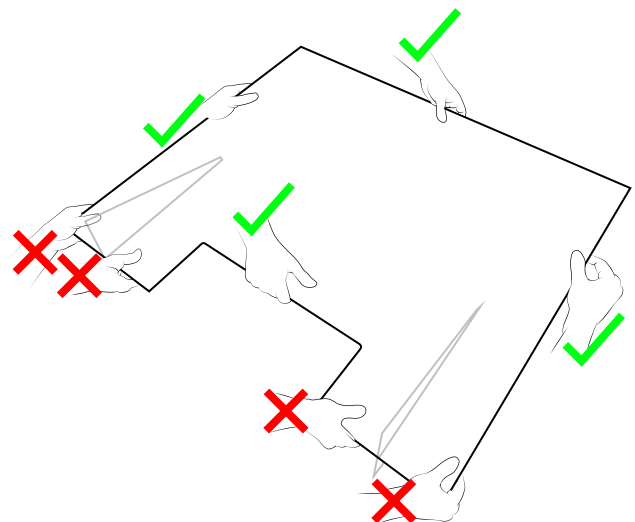

MAMPARA PROTECTORA METACRILATO COVID19 PROTECTIVE DESKTOP SCREEN ACRYLIC COVID 19

REF.20330/20333/20369/20370

INSTRUCCIONES DE MONTAJE - MOUNTING INSTRUCTIONS

1 Person

5min

EASY

Recomendamos limpiar todas las piezas con agua y jabón neutro.

Nuestro material también puede limpiarse con agua y lejía (1%)

We recommended to clean all parts with water and neutral soap.

Our material can also be washed with water and bleach (1%)

ID	PIEZA / PART	DESCRIPCIÓN / DESCRIPTION	QTY
1		Panel Protector / <i>Protective Panel</i>	1
2		Base Panel Protector / <i>Protective Panel Base</i>	2
3		Fijador de posición / <i>Position Holder</i>	2

! W A R N I N G !

! Evitar manipular el panel por los extremos A i B

! Avoid holding the panel by ends A i B

MAMPARA PROTECTORA METACRILATO COVID19 PROTECTIVE DESKTOP SCREEN ACRYLIC COVID 19

INSTRUCCIONES DE MONTAJE - MOUNTING INSTRUCTIONS - MONTAGEANLEITUNG