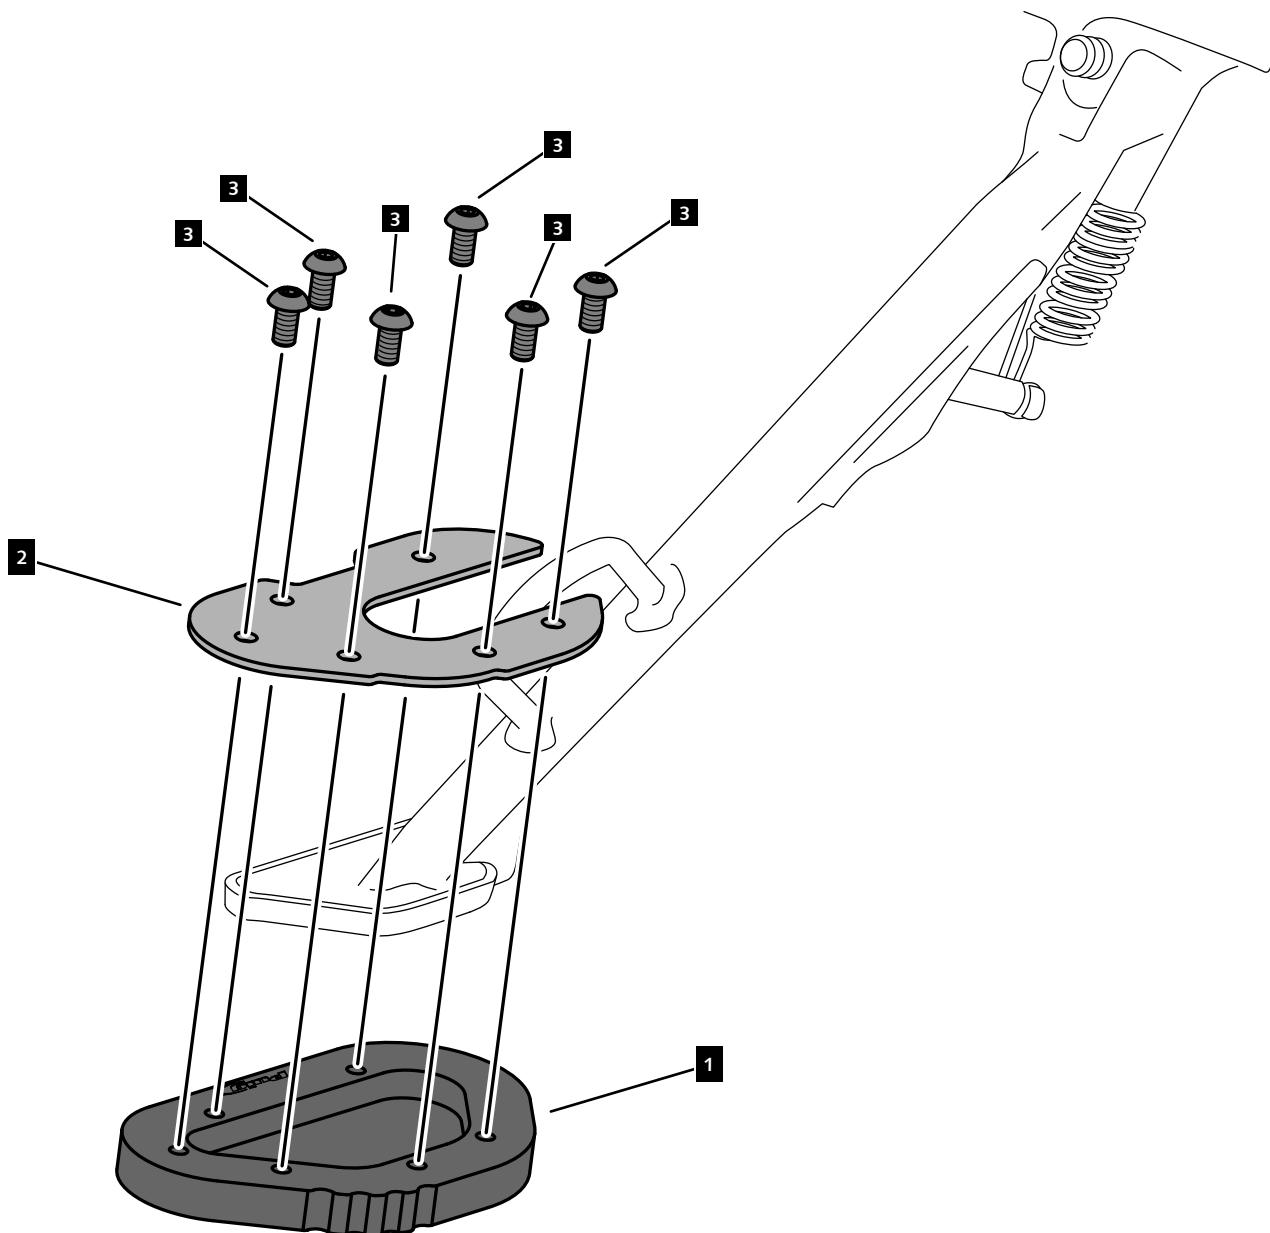

**SUZUKI DL650 V-STROM 04' - 21' /
DL650 V-STROM XT '15 - '21**

**REF
20179N**

INSTRUCCIONES DE MONTAJE - MOUNTING INSTRUCTIONS - MONTAGEANLEITUNG