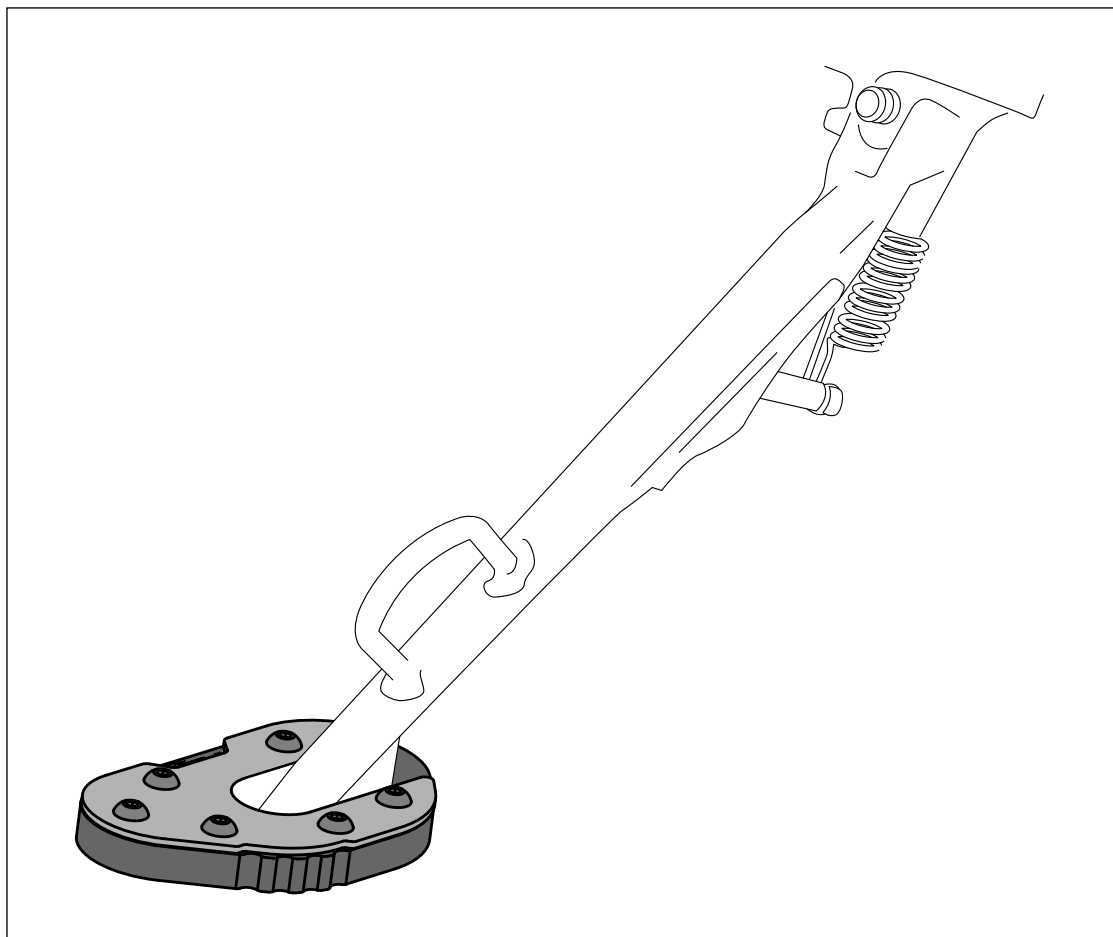

**SUZUKI DL650 V-STROM 04' - 21' /  
DL650 V-STROM XT '15 - '21**

REF 20179N

**EXTENSIÓN PATA DE CABRA / KICKSTAND EXTENSION**

1 Person

5 min

EASY

ALLEN

Nº 3

ID.	PIEZA / PART	DESCRIPCIÓN	DESCRIPTION	QTY.
1		Base aluminio	Aluminum base	1
2		Chapa superior	Upper plate	1
3		Tornillo M5x10 DIN1001 INOX	M5x10 DIN1001 INOX screw	6

**SUZUKI DL650 V-STROM 04' - 21' /  
DL650 V-STROM XT '15 - '21**